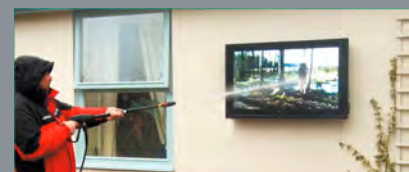

universell einsetzbar